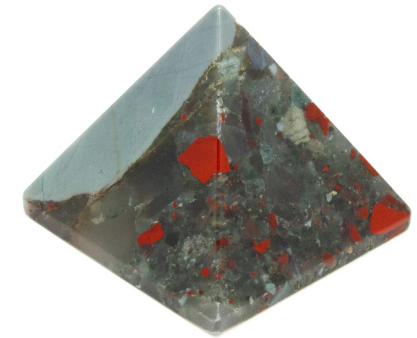

Bloodstone\Jaspe sanguin ou pierre de sang

THE COACH
COURAGE
VITALITY
ENERGY

Get your blood pumping with the revitalizing energy of the Bloodstone. Like a coach, the Bloodstone fills you with a surge of courage, self-esteem, energy and protection so that you can enjoy living in the moment. It is a stone of both physical and creative movement which stimulates the root chakra, helping to get the energy flowing through your mind, body and spirit. With the pure, upbeat energy of this crystal, you'll make the most of every moment.

L'ENTRAÎNEUR
COURAGE
VITALITÉ
ÉNERGIE

Faites pomper votre sang avec l'énergie revitalisante du jaspe sanguin. Tel un entraîneur, le jaspe sanguin vous remplit d'un élan de courage, d'estime de soi, d'énergie et de protection pour vous permettre de profiter pleinement du moment présent. C'est une pierre de mouvement physique et créatif qui stimule le chakra racine et aide à faire circuler l'énergie dans votre conscience, votre corps et votre esprit. Avec l'énergie pure et optimiste de ce cristal, vous profiterez au maximum de chaque instant.

Cluster